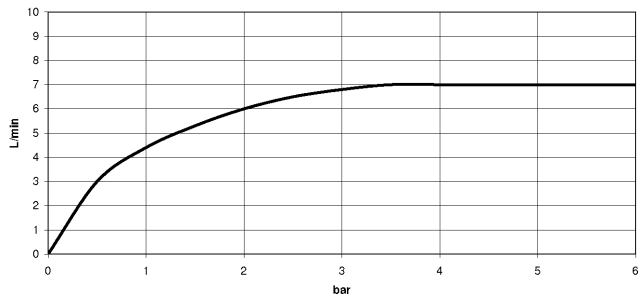

EDITION PRO Monomando de lavabo con válvula automática - Cromo

33 500 626

- Saliente 173 mm
- Caño giratorio 360°
- Aireador redondo
- Altura máxima del conjunto 321 mm
- Altura hasta el aireador 201 mm
- Diámetro del orificio 35 mm
- 2x Latiguillo de presión M 10 x 1 enroscado, estanqueidad probada
- Caudal máx. 7 l/min
- Sin plomo

Adecuado solo para lavabos con rebosadero.

	Cromo	33 500 626-00
	Negro mate	33 500 626-33
	Cromo cepillado	33 500 626-93

EDITION PRO Monomando de lavabo con válvula automática - Cromo

33 500 626

Diagrama de flujo