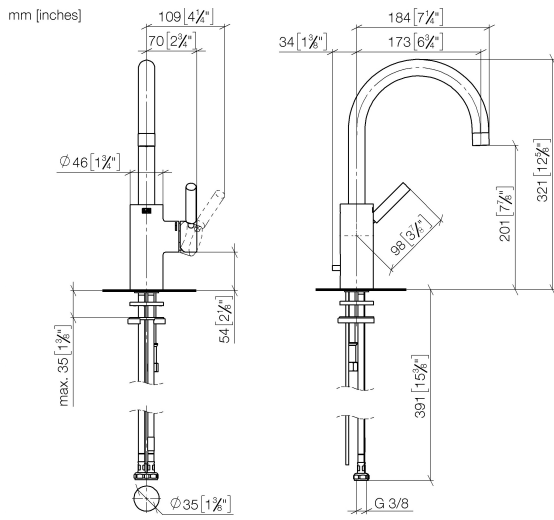

EDITION PRO Monomando de lavabo con válvula automática - Cromo

33 500 626

- Saliente 173 mm
- Caño giratorio 360°
- Aireador redondo
- Altura máxima del conjunto 321 mm
- Altura hasta el aireador 201 mm
- Diámetro del orificio 35 mm
- 2x Latiguillo de presión M 10 x 1 enroscado, estanqueidad probada
- Caudal máx. 7 l/min
- Sin plomo

Adecuado solo para lavabos con rebosadero.

	Cromo	33 500 626-00
	Negro mate	33 500 626-33
	Cromo cepillado	33 500 626-93

EDITION PRO Monomando de lavabo con válvula automática - Cromo

33 500 626

Diagrama de flujo

Certificado

WRAS_2201004. LGA_18581.

EDITION PRO Monomando de lavabo con válvula automática - Cromo

33 500 626

Lista de piezas de recambios

N°	Número de artículo	Denominación	Cantidad de montaje	Plazo de entrega
1	90 28 22 162 02-00	caño	1	10
2	09 30 30 080 90	tornillo	1	2
3	04 20 62 030 80-00	varilla de tiro	1	10
4	09 20 62 030-00	manilla	1	10
5	09 31 09 080-00	varilla de tiro	1	10
6	90 15 05 045 00 90	cartucho	1	2
7	09 24 04 107-00	tuerca	1	10
8	90 20 88 046 00-00	manilla	1	10
9	09 14 10 119 90	sello	1	2
11	09 28 10 109-07	anillo	2	30
12	04 30 04 104 00 90	manguera	2	2
13	09 31 11 012 90	varilla	1	2
14	90 11 01 001 00-00	juego de evacuación	1	10
15	12 730 970-00	Roseta para tapa de agujero de grifo - Cromo	1	10