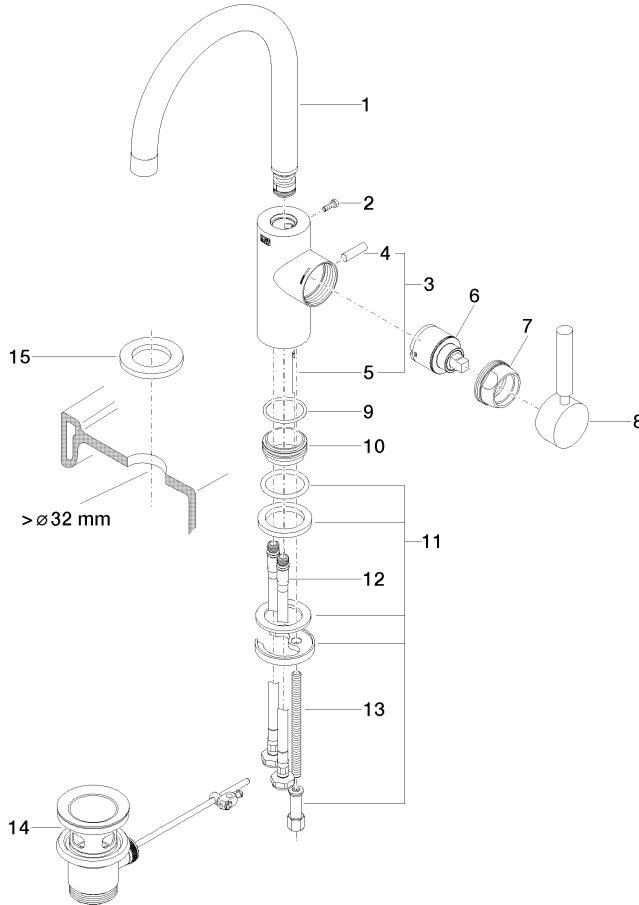

EDITION PRO Monomando de lavabo con válvula automática - Cromo

33 500 626

- Saliente 173 mm
- Caño giratorio 360°
- Aireador redondo
- Altura máxima del conjunto 321 mm
- Altura hasta el aireador 201 mm
- Diámetro del orificio 35 mm
- 2x Latiguillo de presión M 10 x 1 enroscado, estanqueidad probada
- Caudal máx. 7 l/min
- Sin plomo

Adecuado solo para lavabos con rebosadero.

	Cromo	33 500 626-00
	Negro mate	33 500 626-33
	Cromo cepillado	33 500 626-93

EDITION PRO Monomando de lavabo con válvula automática - Cromo

33 500 626

Diagrama de flujo

Certificado

WRAS_2201004. LGA_18581.

EDITION PRO Monomando de lavabo con válvula automática - Cromo

33 500 626

Lista de piezas de recambios

N°	Número de artículo	Denominación	Cantidad de montaje	Plazo de entrega
1	90 28 22 162 02-00	caño	1	10
2	09 30 30 080 90	tornillo	1	2
3	04 20 62 030 80-00	varilla de tiro	1	10
4	09 20 62 030-00	manilla	1	10
5	09 31 09 080-00	varilla de tiro	1	10
6	90 15 05 045 00 90	cartucho	1	2
7	09 24 04 107-00	tuerca	1	10
8	90 20 88 046 00-00	manilla	1	10
9	09 14 10 119 90	sello	1	2
11	09 28 10 109-07	anillo	2	30
12	04 30 04 104 00 90	manguera	2	2
13	09 31 11 012 90	varilla	1	2
14	90 11 01 001 00-00	juego de evacuación	1	10
15	12 730 970-00	Roseta para tapa de agujero de grifo - Cromo	1	10